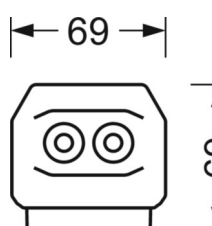

электротехника

Балласт	Электронный драйвер (1 штука)
Мощность системы	26W
сетевое напряжение	230V/50Hz
класс энергосбережения/Источник света	D

Оптика

Оснастка	LED, цветопередача/оттенок света CRI ≥ 80 / 6500K
Допуск для координаты цветности (MacAdam)	3SDCM
Фотобиологическая безопасность (светильник)	RG1
Номинальный световой поток	4245lm
Срок службы LED	50000h L80/B10 (Tq 45°C)
светоотдача светильников	165lm/W
Угол излучения	105° (C0) / 105° (C90)
UGR поп./вдоль	20.9 / 21.2

DEEP-LINK

<https://www.regiolum.de/ru/article/19487004150>

Ссылка	LED 4000lm 865
ηLB	100 %
Φ ↓/↑	98 % / 2 %
UGR поп./вдоль	20.9 / 21.2

Механика

цвет корпуса	белый стандартный для электротехники RAL 9016
размеры (LxWxH/DxH)	1531mm x 55mm x 37mm
вес (нетто)	2kg
Вид монтажа	сборка трековых систем, световая структура

размеры

L	1531 mm	Длина
В	55 mm	Ширина
н	37 mm	Высота