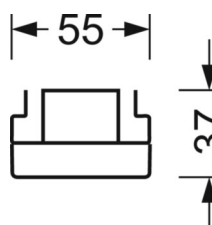

электротехника

Балласт	Электронный драйвер (1 штука)
Мощность системы	26W
сетевое напряжение	230V/50Hz
класс энергосбережения/Источник света	D

Оптика

Оснастка	LED, цветопередача/оттенок света CRI ≥ 80 / 6500K
Допуск для координаты цветности (MacAdam)	3SDCM
Фотобиологическая безопасность (светильник)	RG1
Номинальный световой поток	4245lm
Срок службы LED	50000h L80/B10 (Tq 45°C)
светоотдача светильников	165lm/W
Угол излучения	105° (C0) / 105° (C90)
UGR поп./вдоль	20.9 / 21.2

DEEP-LINK

<https://www.regiolum.de/ru/article/19487004150>

Ссылка	LED 4000lm 865
ηLB	100 %
Φ ↓/↑	98 % / 2 %
UGR поп./вдоль	20.9 / 21.2

Механика

цвет корпуса	белый стандартный для электротехники RAL 9016
размеры (LxWxH/DxH)	1531mm x 55mm x 37mm
вес (нетто)	2kg
Вид монтажа	сборка трековых систем, световая структура

размеры

L	1531 mm	Длина
В	55 mm	Ширина
н	37 mm	Высота