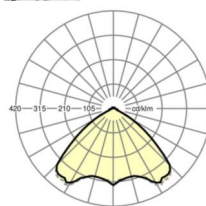

DEEP-LINK

<https://www.regiolum.de/ru/article/19487004150>

Ссылка	LED 4000lm 865
ηLB	100 %
Φ ↓/↑	98 % / 2 %
UGR поп./вдоль	20.9 / 21.2

Механика

цвет корпуса	белый стандартный для электротехники RAL 9016
размеры (LxWxH/DxH)	1531mm x 55mm x 37mm
вес (нетто)	2kg
Вид монтажа	сборка трековых систем, световая структура

размеры

L	1531 mm	Длина
В	55 mm	Ширина
н	37 mm	Высота